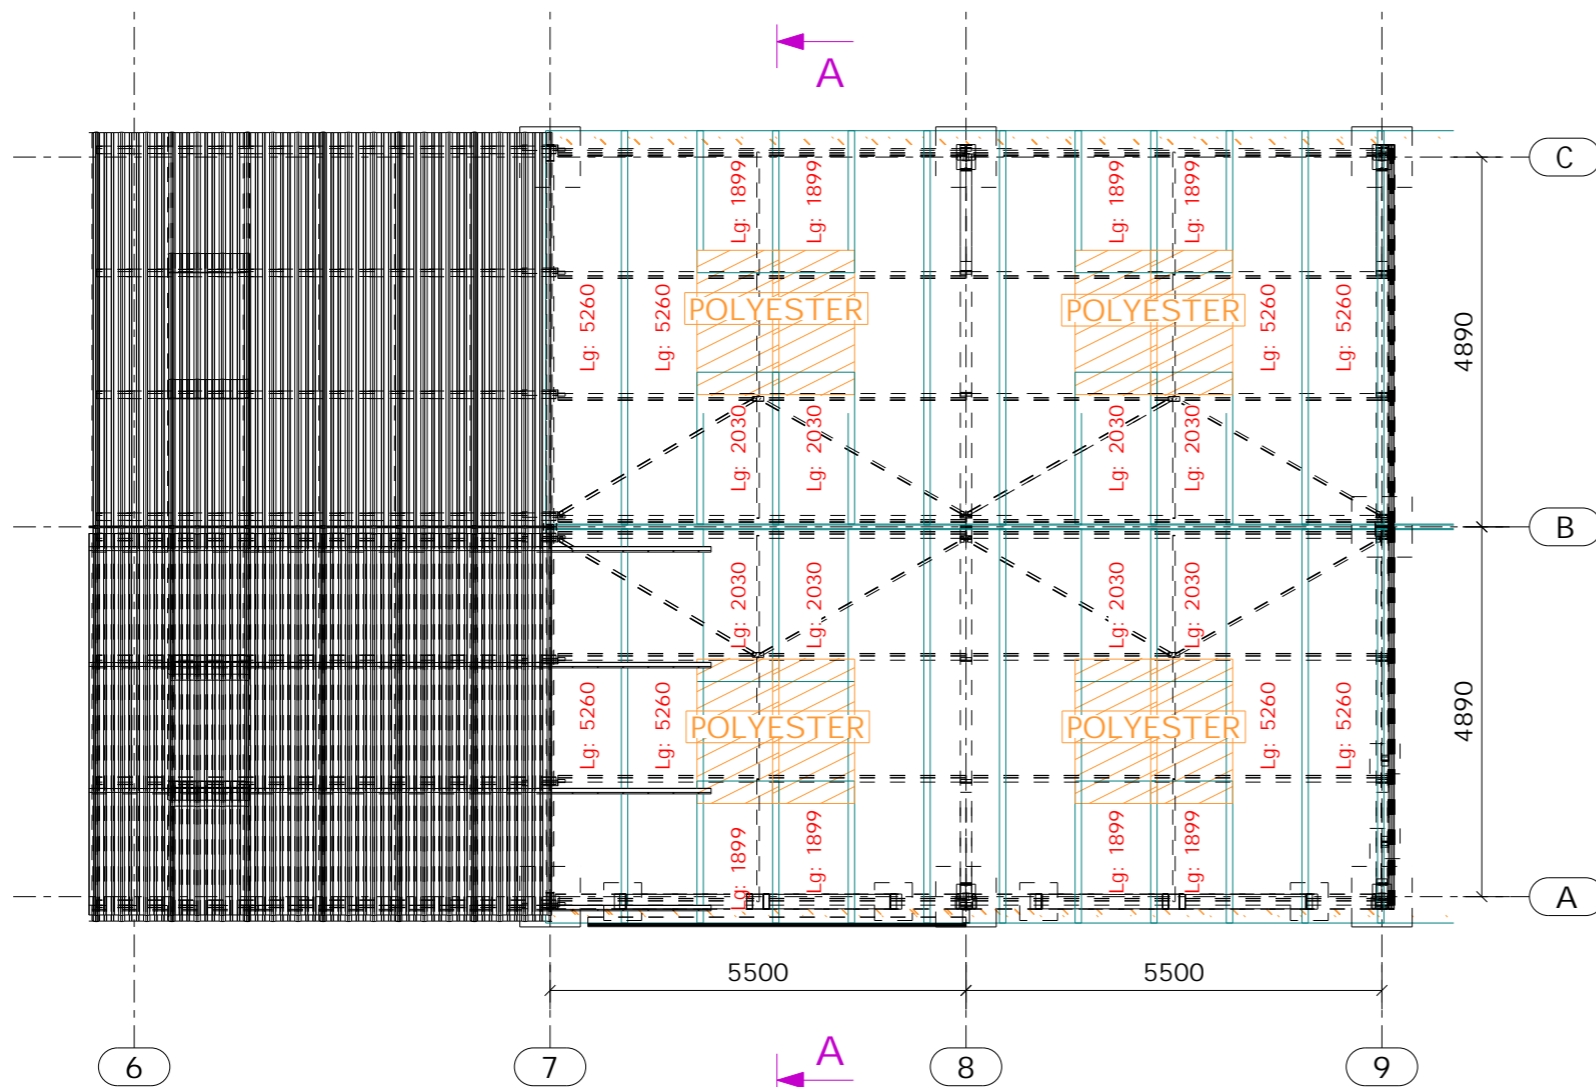

Pignon 8
1:100

Coupe A - A
1:100

VUE EN PLAN
1:100

		Plan de couverture		
		Format: A3	Nom d'affaire: SCI CFPO - OLERON CARAVANES	Date création: 03.10.2019
		Dessinateur: DUPIN/A	Plan n°: [5]	Indice:
		Echelles: 1:100		