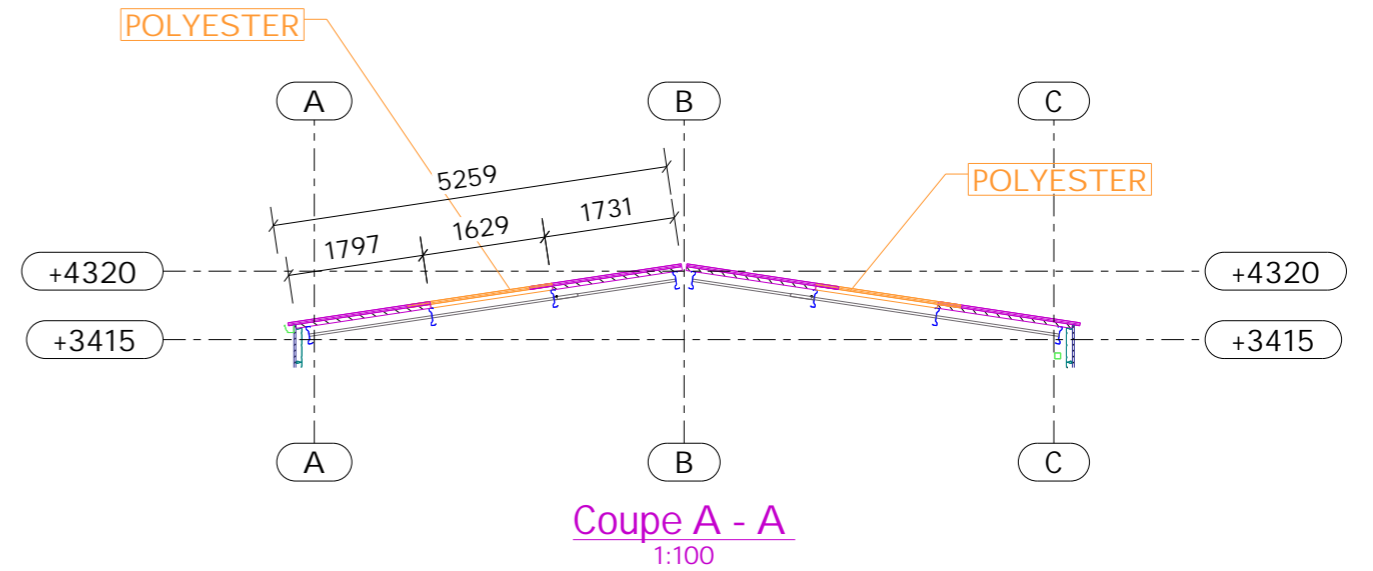

Pignon 8
1:100

Coupe A - A
1:100

VUE EN PLAN
1:100

		Plan de couverture		
		Format: A3	Nom d'affaire: SCI CFPO - OLERON CARAVANES	Date création: 03.10.2019
		Dessinateur: DUPIN/A	Plan n°: [5]	Indice:
		Echelles: 1:100		