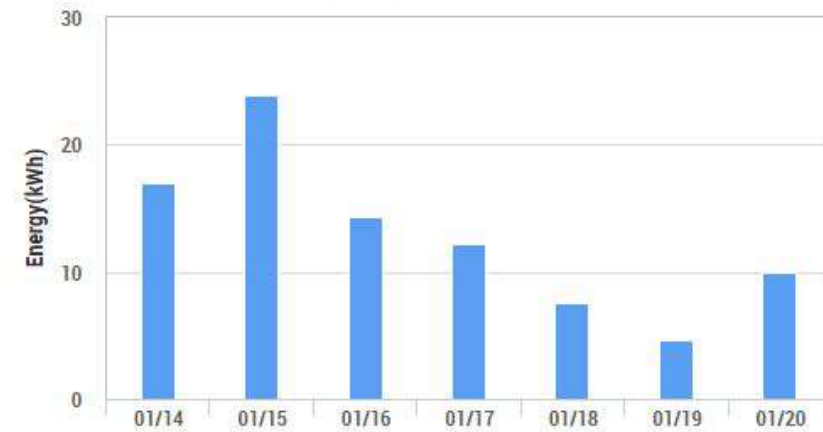

**Normal**  
État du système

**9,96**  
Aujourd'hui (kWh)

**525,79**  
Durée de vie (kWh)

**386.61**  
CO2 (kg)

Current Power Curve for 216200013717

Daily Energy in Current Week

Monthly Energy in Current Year