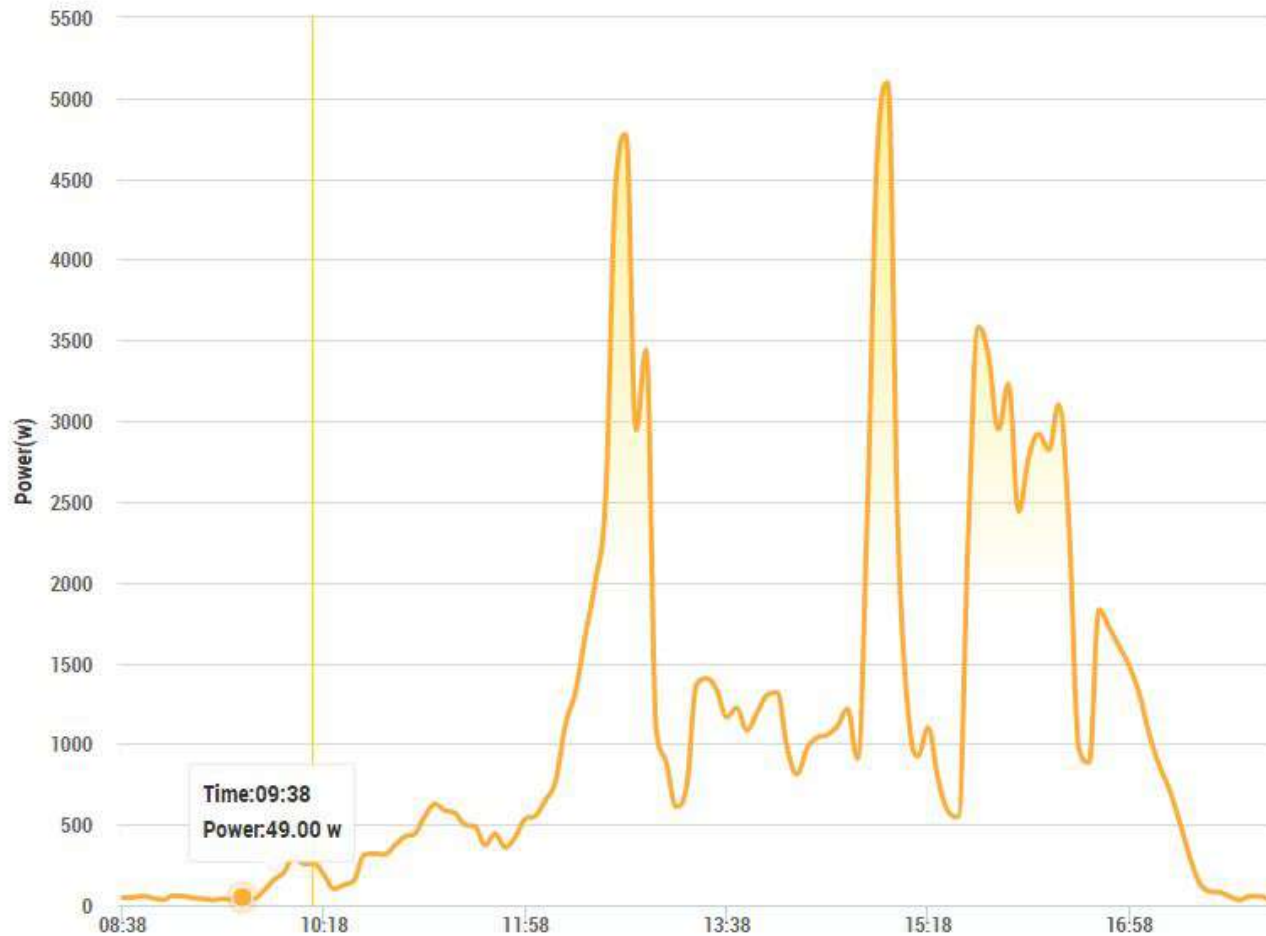

**Normal**  
État du système

**9,96**  
Aujourd'hui (kWh)

**525,79**  
Durée de vie (kWh)

**386.61**  
CO2 (kg)

Current Power Curve for 216200013717

Daily Energy in Current Week

Monthly Energy in Current Year