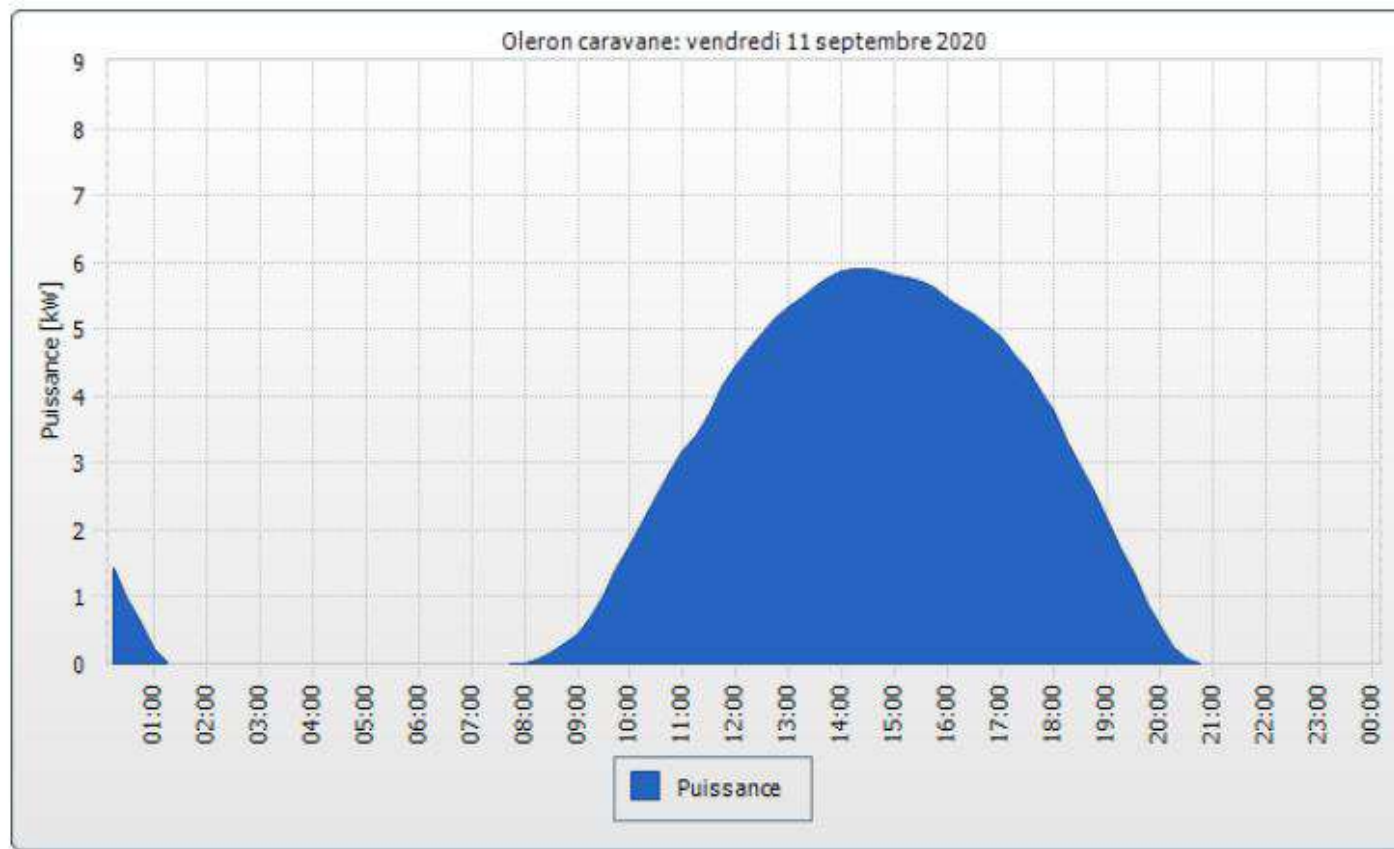

Énergie et puissance | Oleron caravane

Jour Mois Année Total

11/09/2020

Configuration - Énergie et puissance